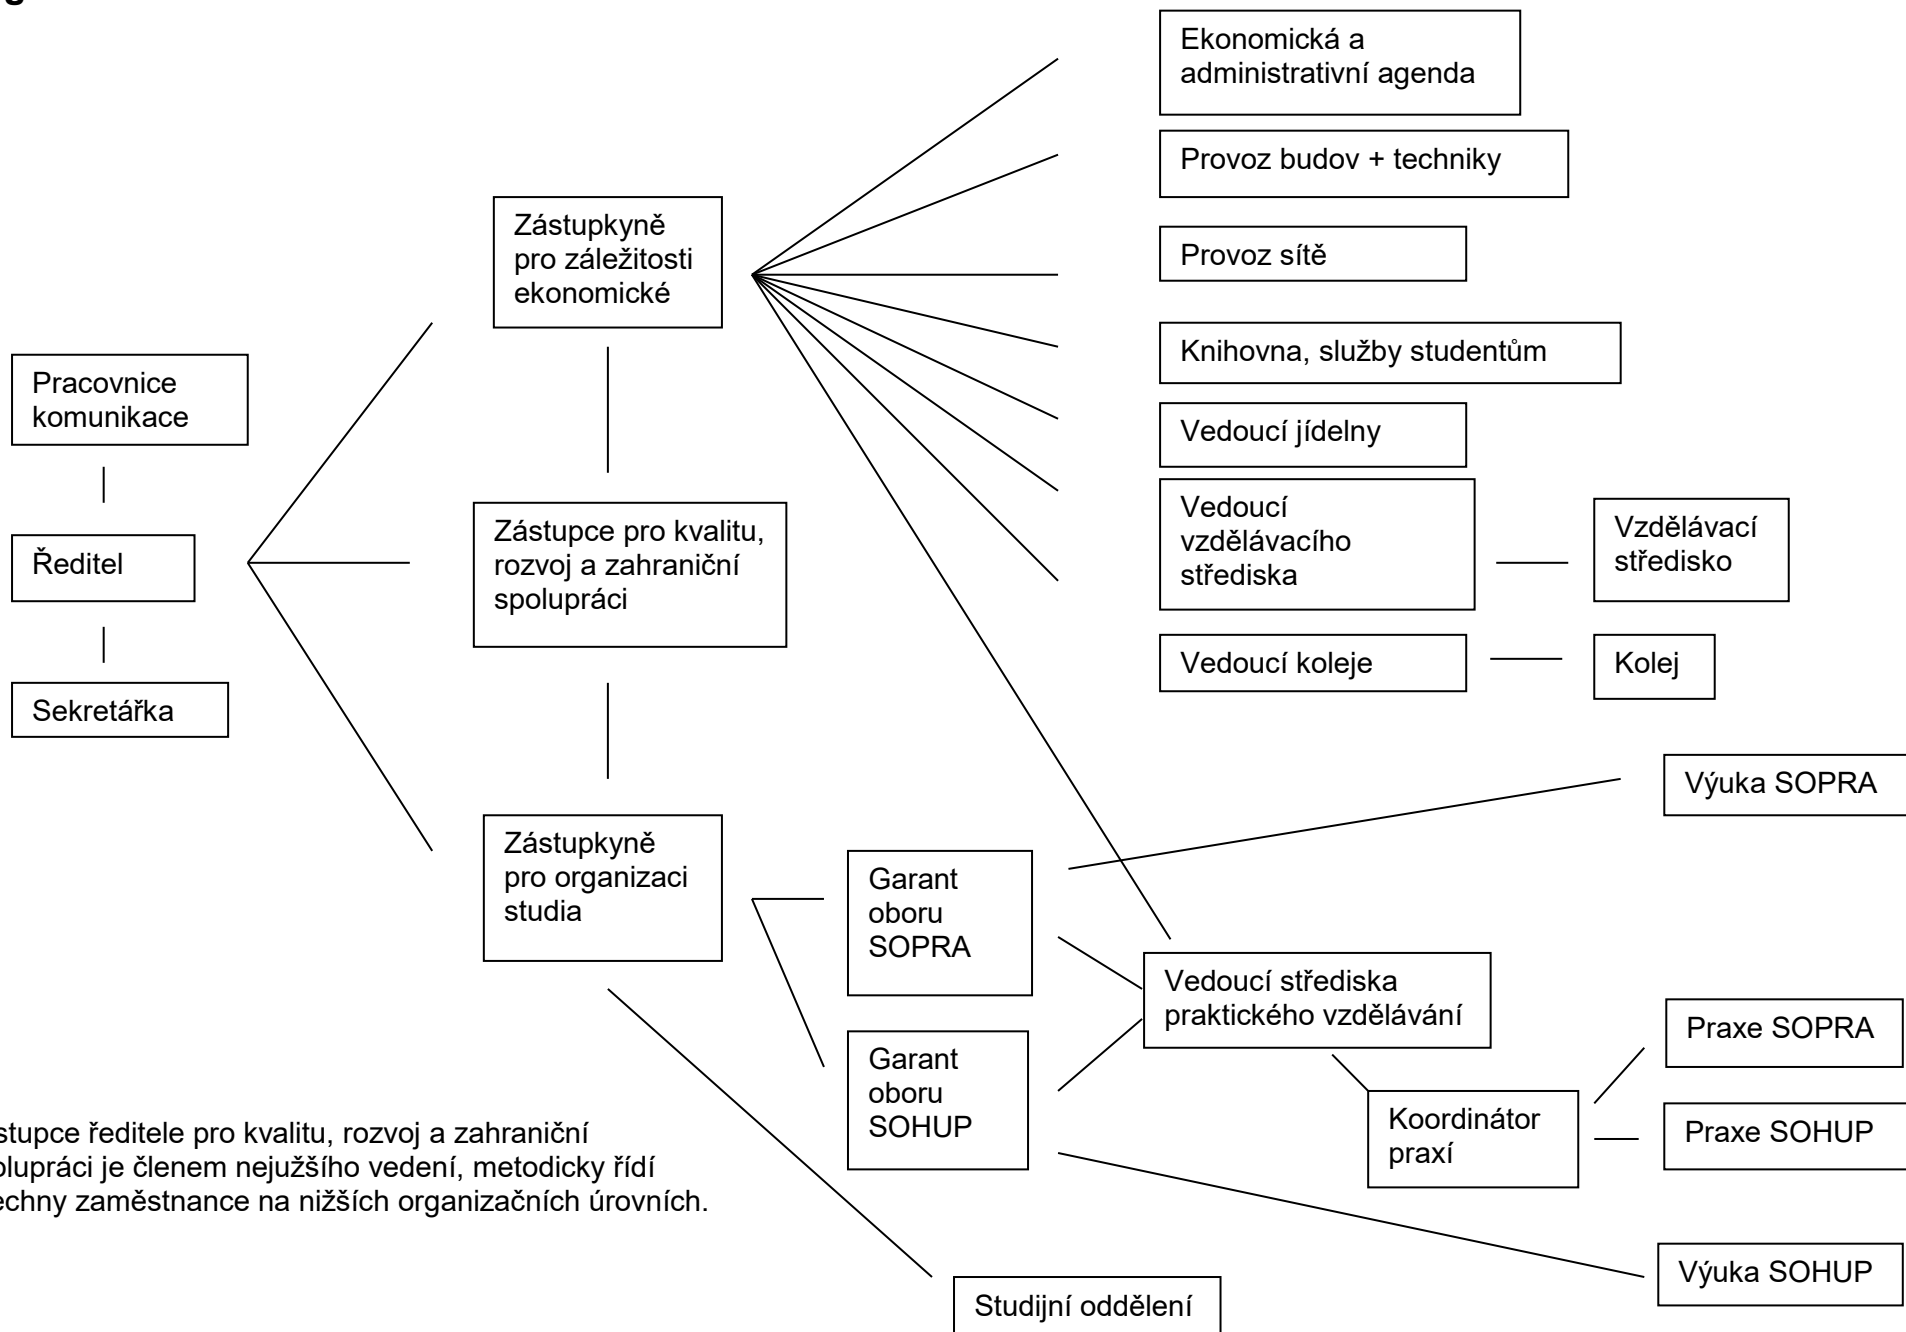

Organizační schéma

Zástupce ředitele pro kvalitu, rozvoj a zahraniční spolupráci je členem nejužšího vedení, metodicky řídí všechny zaměstnance na nižších organizačních úrovních.